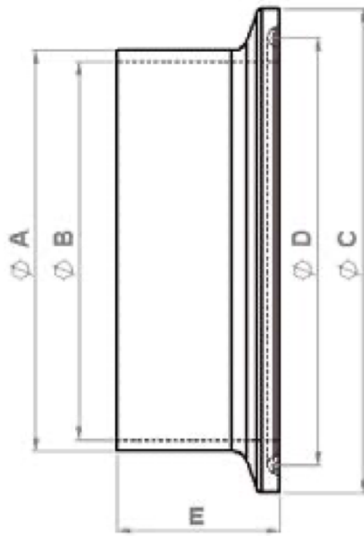

**iQ parts**  
IQ-PARTS-SHOP.COM

**SPECS &  
INFORMATION**

**Ferrules SMS 3008 & SWG**  
**SMS 3017 & BS 4825-3 (A2:2009)**  
**Material: AISI 316L (1.4404)**  
**Surface acc. To Hygiene Class H3**  
**Inside: <0,8 µm, Outside: <1,6 µm**

SMS 3008	Tube OD <b>A</b>	Tube ID <b>B</b>	Flange OD <b>C</b>	Groove <b>D</b>	Length <b>E</b>	Item-No.
NS 18	18,0	16,0	25,0	20,2	28,6	20415060
NS 25	25,0	22,6	50,5	43,5	21,5	20415100
NS 38	38,0	35,6	50,5	43,5	21,5	20415150
NS 51	51,0	48,6	64,0	56,5	21,5	20415200
NS 63,5	63,5	60,2	77,5	70,5	21,5	20414252
NS 76,1	76,1	72,9	91,0	83,5	21,5	20414310
NS 89	89,0	85,0	106,0	97,0	21,5	20415350
NS 101,6	101,6	97,4	119,0	110,0	21,5	20414410

SWG	Tube OD <b>A</b>	Tube ID <b>B</b>	Flange OD <b>C</b>	Groove <b>D</b>	Length <b>E</b>	Item-No.
NS 25,4	25,4	22,1	50,5	43,5	21,5	20414100
NS 38,1	38,1	34,8	50,5	43,5	21,5	20414150
NS 51	50,8	47,5	64,0	56,5	21,5	20414200
NS 63,5	63,5	60,2	77,5	70,5	21,5	20414252
NS 76,1	76,2	72,9	91,0	83,5	21,5	20414310
NS 101,6	101,6	97,4	119,0	110,0	21,5	20414410

SMS 3017	Tube OD <b>A</b>	Tube ID <b>B</b>	Flange OD <b>C</b>	Groove <b>D</b>	Length <b>E</b>	Item-No.
NS 25	25,6	22,6	50,5	43,5	21,5	20415500
NS 33,7	33,7	30,5	50,5	43,5	21,5	20413204
NS 38	38,6	35,6	50,5	43,5	21,5	20415600
NS 51	51,6	48,6	64,0	56,5	21,5	20415650
NS 63,5	64,1	60,3	77,5	70,5	21,5	20415700
NS 76,1	76,7	72,9	91,0	83,5	21,5	20415750
NS 101,6	102,5	97,6	119,0	110,0	21,5	20415850